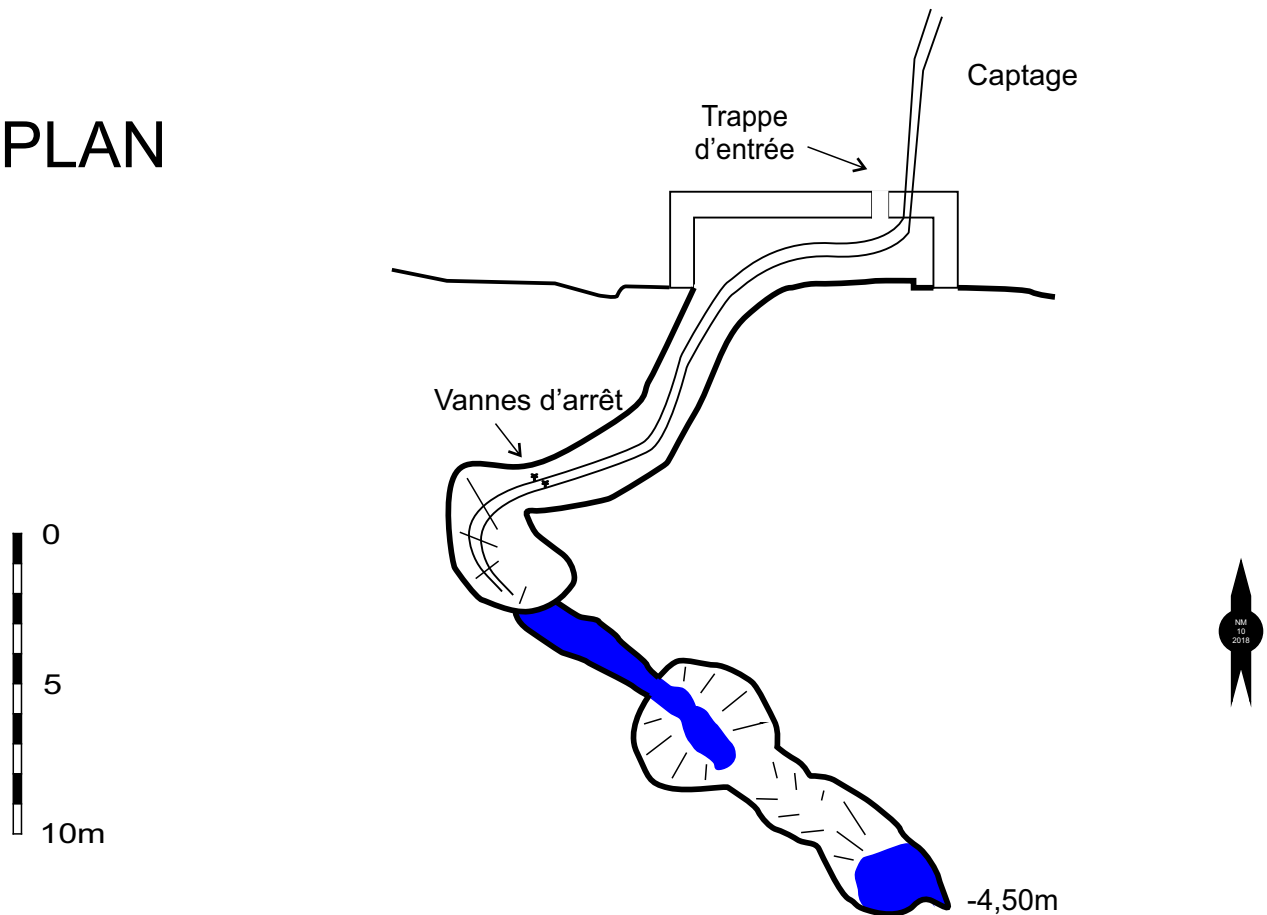

Résurgence de Rochanon Commune de Bolandoz

Développement : 39ml
X: 885,82
Y: 222,90
Z: 720 m

PLAN

COUPE DÉVELOPPÉE